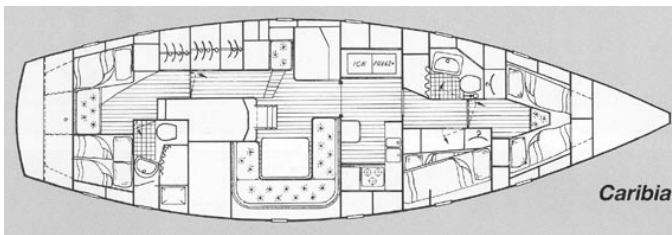

## Caractéristiques

Longueur hors tout  
**14,96 m**

Longueur à la flottaison  
**12,50 m**

Maitre bau  
**4,42 m**

Tirant d'air  
**21,45 m**

Surface de voile  
**1116 m<sup>2</sup>**

Tirant d'eau  
**2,20 m**

## Plan de voilure

## Plan d'aménagement