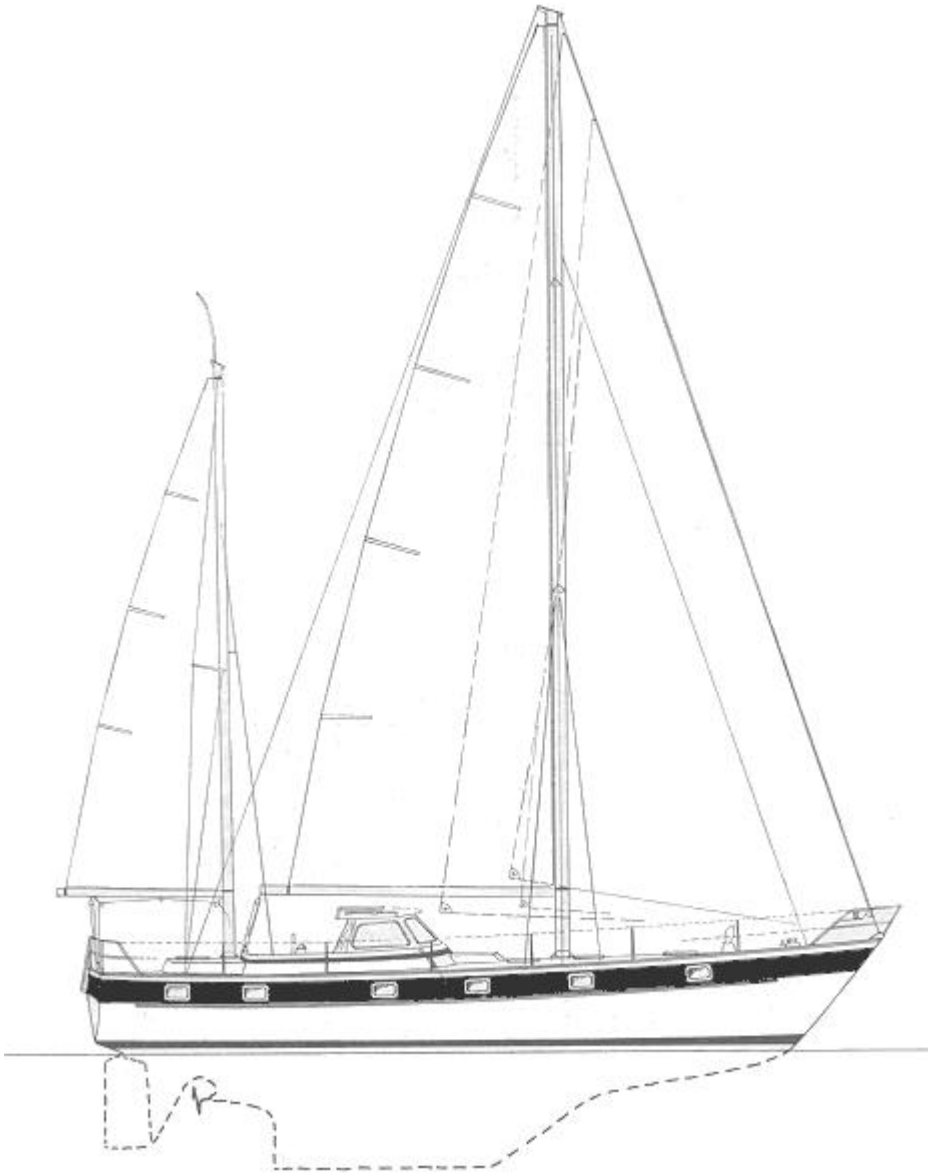

## Caractéristiques

Longueur hors tout  
**14,96 m**

Longueur à la flottaison  
**12,50 m**

Maitre bau  
**4,42 m**

Tirant d'air  
**21,45 m**

Surface de voile  
**1116 m<sup>2</sup>**

Tirant d'eau  
**2,20 m**

## Plan de voilure

## Photos extérieures