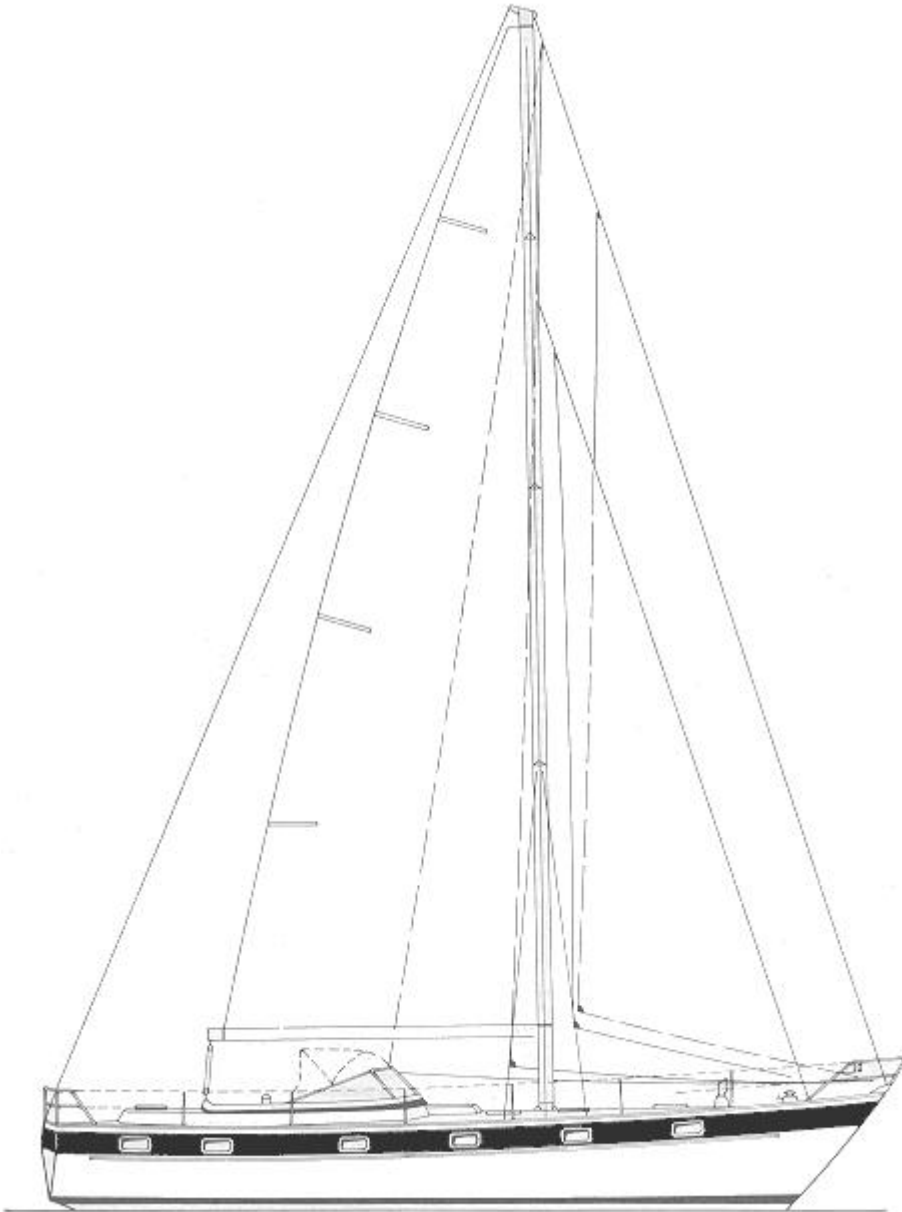

## Caractéristiques

Longueur hors tout  
**14,96 m**

Longueur à la flottaison  
**12,50 m**

Maitre bau  
**4,42 m**

Tirant d'air  
**21,45 m**

Surface de voile  
**1116 m<sup>2</sup>**

Tirant d'eau  
**2,20 m**

## Plan de voilure