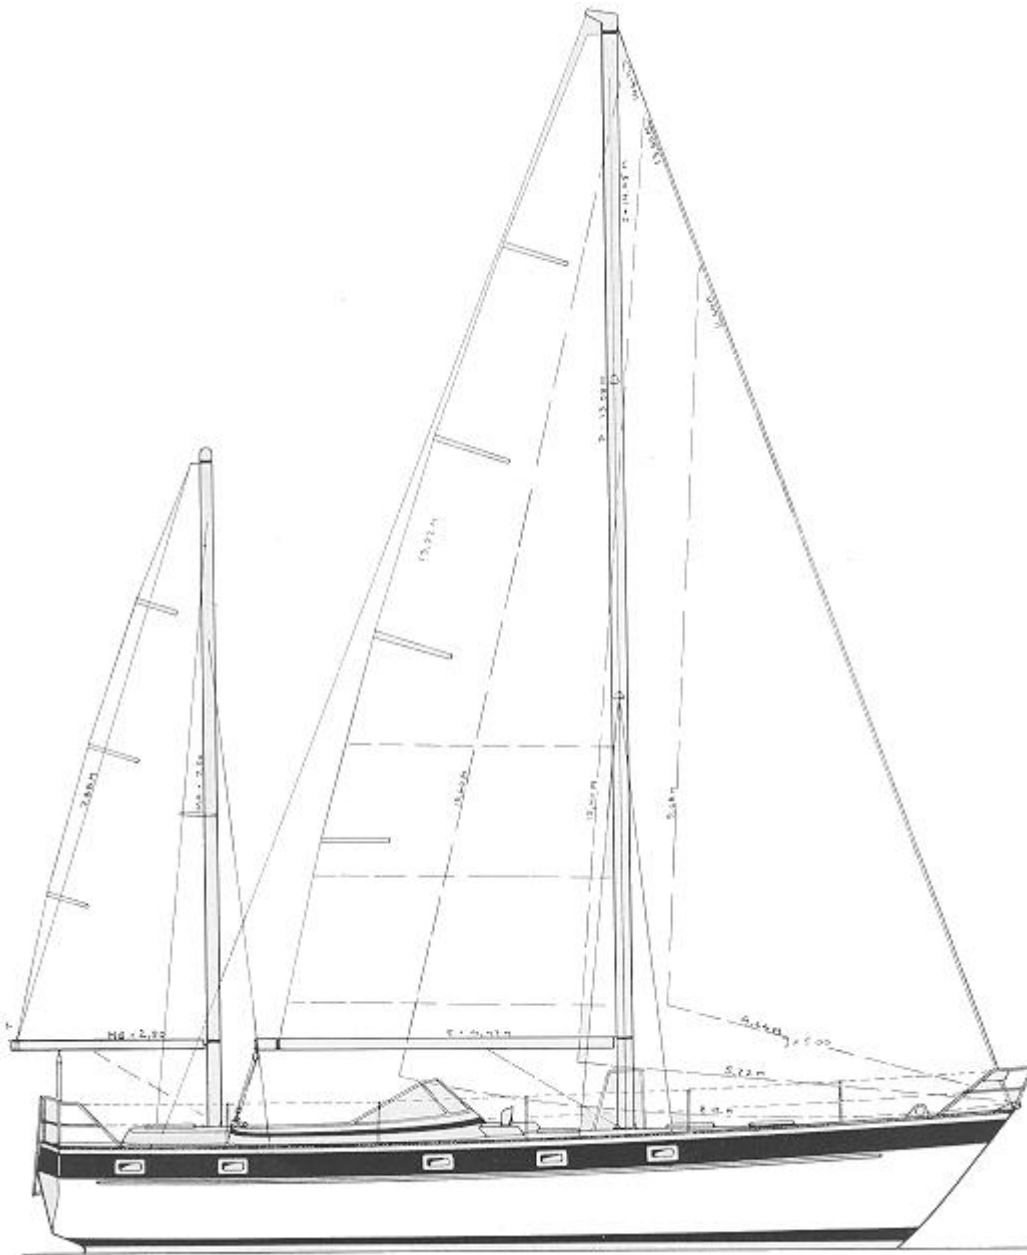

**19,30 m**

Surface de voile

**75 m<sup>2</sup>**

Tirant d'eau

**2,05 m**

Poids lège

**11,50 t**

Poid du lest

**2**

Nombre de couchage

**7**

Constructeur

**HALLBERG-RASSY**

Modele

**HR 42 Enderlein (ancien modèle)**

## Plan de voilure