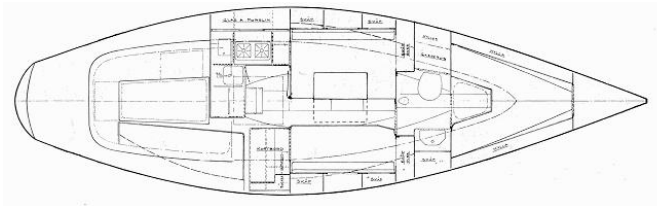

Plan d'aménagement