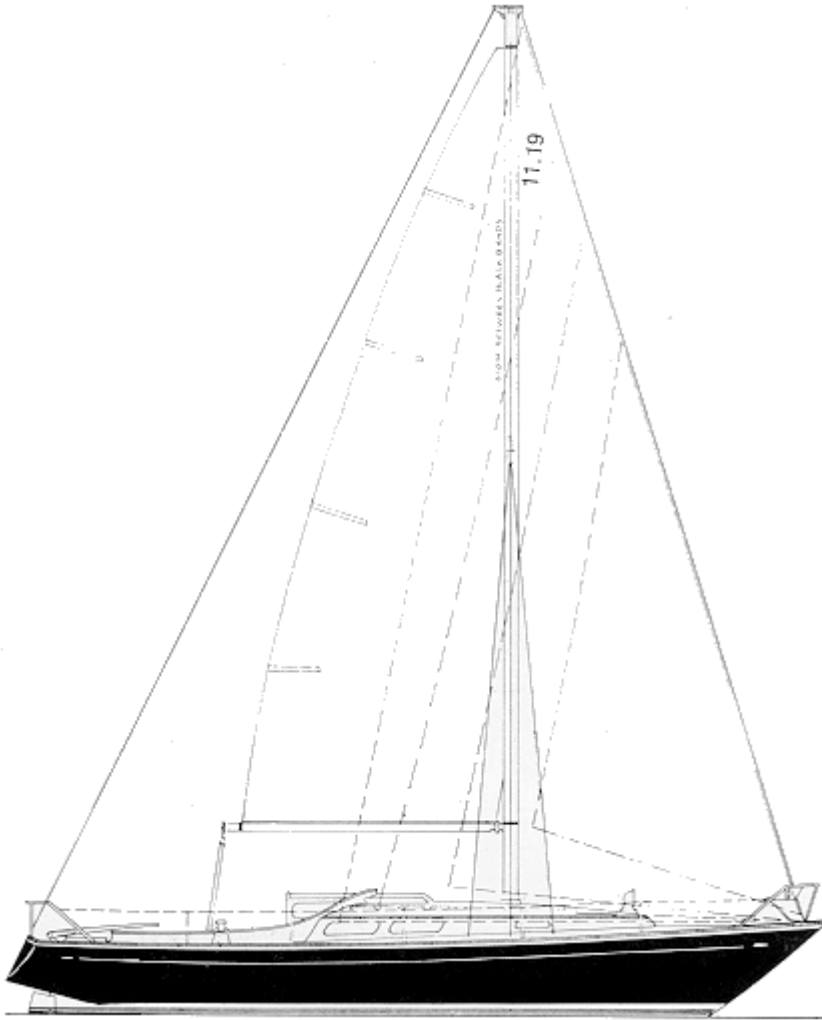

### Caractéristiques

Longueur hors tout

**9,70 m**

Longueur à la flottaison

**6,90m**

Maitre bau

**2,84 m**

Surface de voile

**HR 32 Mistress (ancien**

**modèle)**

## Plan de voilure

---